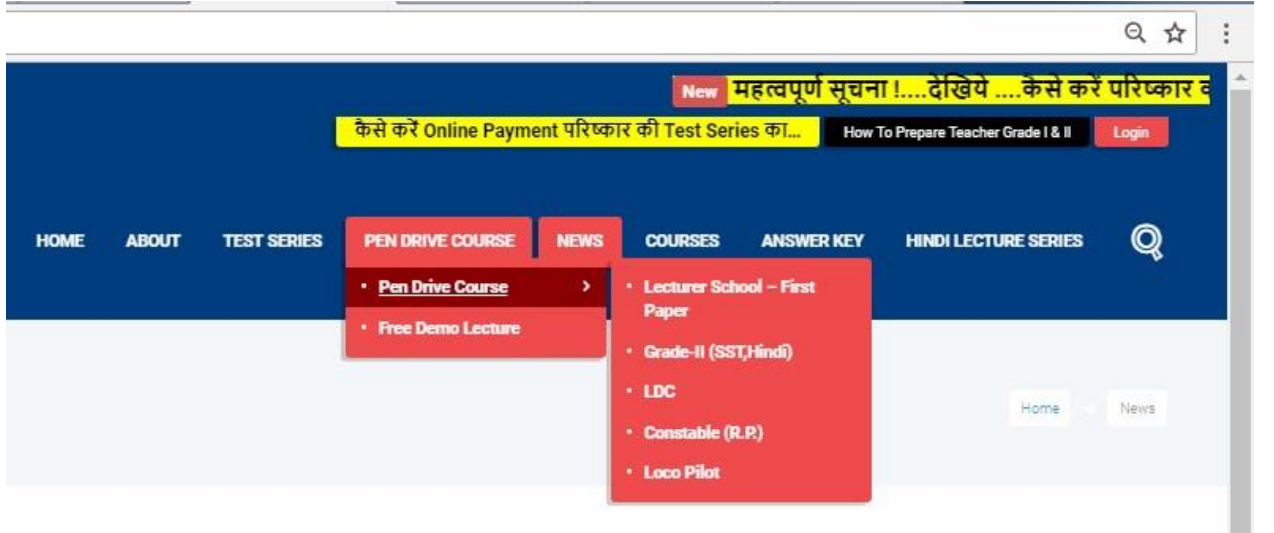

वर्तमान में, निम्नलिखित **Pen Drive Course** उपलब्ध है :-

- **LDC**
- **School Lecture (First Paper Only)**
- **Teacher Grade-II (First Paper)**
- **Teacher Grade-II (Hindi / SST)**
- **Loco Pilot**
- **Constable (RP)** प्रिय विद्यार्थियों आप सभी अपनी-अपनी परीक्षाओं से सम्बन्धित **Pen Drive Course** कोर्स निम्न प्रक्रिया अपनाकर खरीद सकते हैं।
- सबसे पहले आप इसका चयन करे कि आपको किस कोर्स का पेन ड्राइव कोर्स खरीदना है।